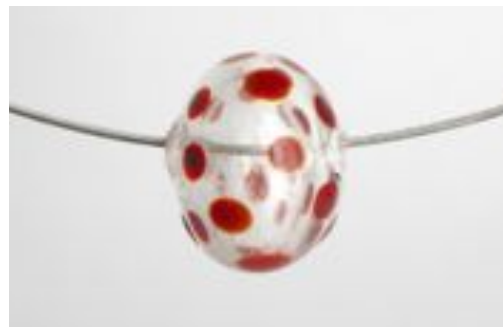

Fabrikant

Eigen creatie

Aantekeningen