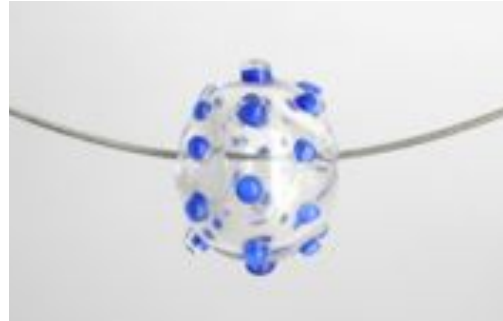

Focals

Type

Lampwerk

Beschrijving

Transparante holle kraal met blauwe dots

Diameter (mm)

∅ gaatje (mm)

dikte (mm)

Artikelnummer

DSC00286

Verkocht op

Gemaakt op

2012-10-06

Prijs incl. BTW

8,00 €

Categorie

Focal

Toebehoren

stalen draadspang inbegrepen

Afbeelding

Fabrikant

Eigen creatie

Aantekeningen

Focals

Type

Lampwerk

Beschrijving

Ivoorkleurige holle kraal

Diameter (mm)

∅ gaatje (mm)

dikte (mm)

Artikelnummer

DSC00285

Verkocht op

Gemaakt op

2012-10-06

Prijs incl. BTW

8,00 €

Categorie

Focal

Toebehoren

stalen draadspang inbegrepen

Afbeelding